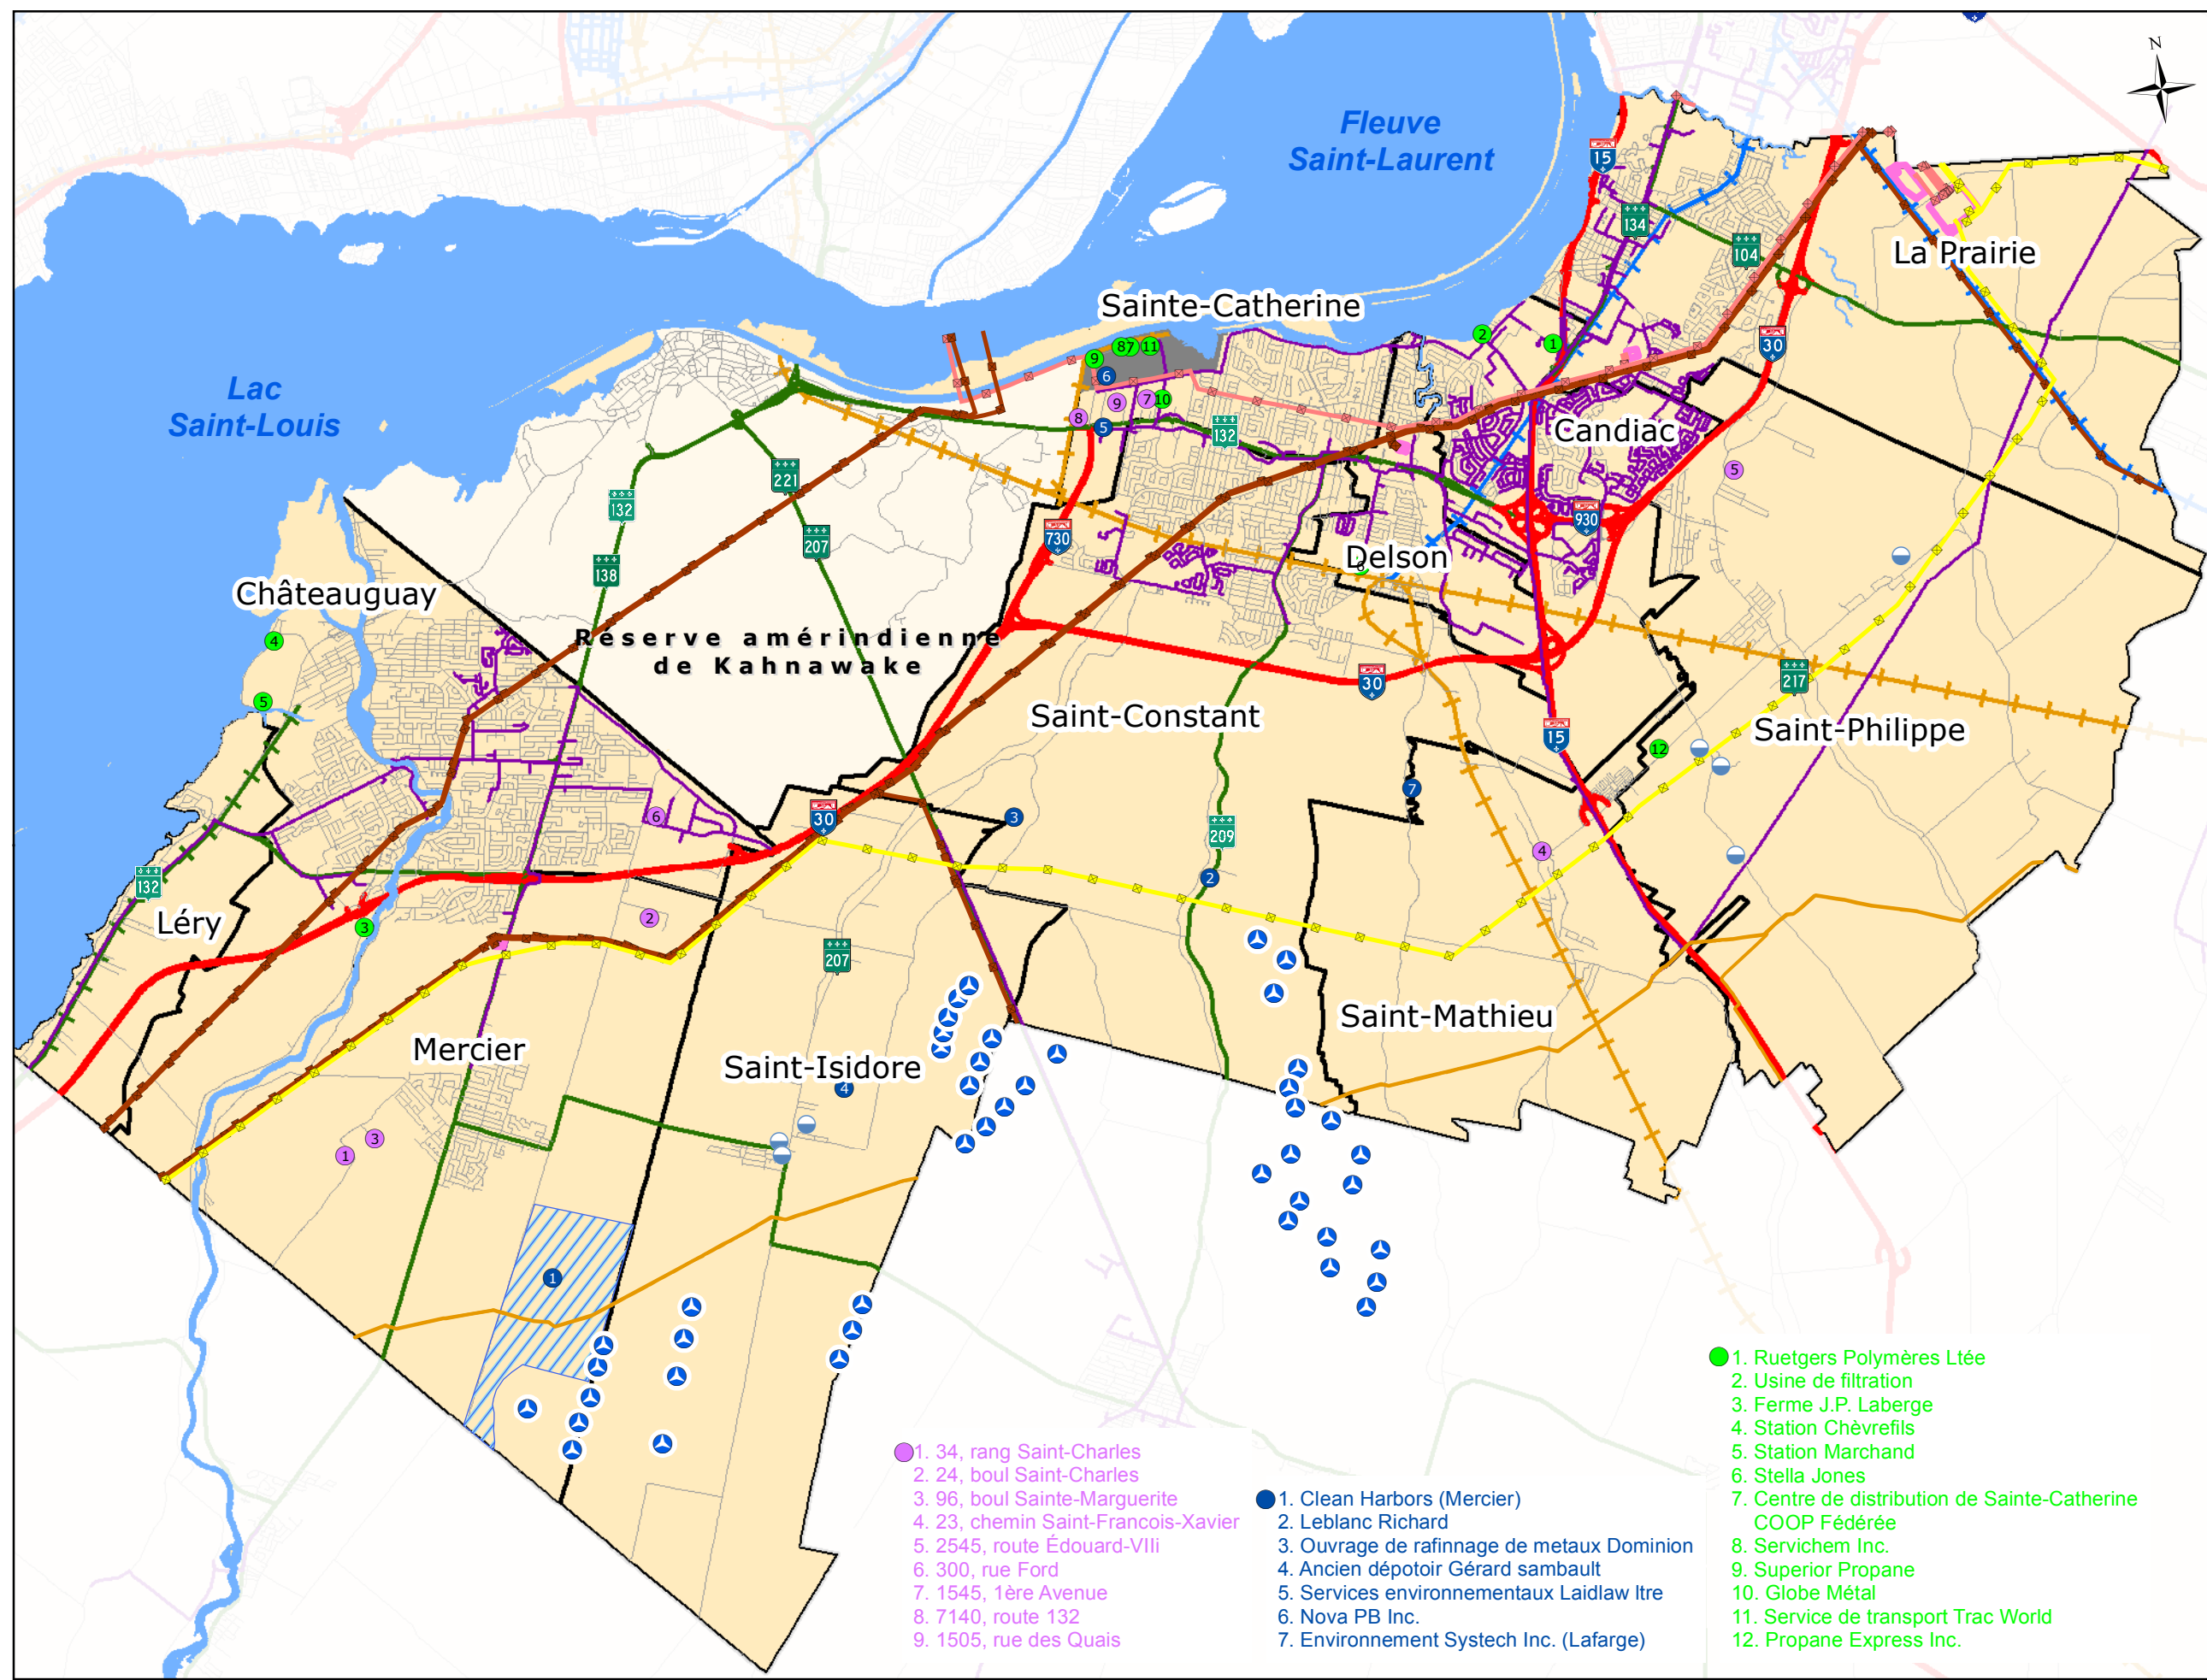

### PLAN 1 CONTRAINTES ANTHROPIQUES

-  Cimetière d'automobiles et site de récupération de pièces automobiles
-  Lieu de transfert, de recyclage, de traitement et d'élimination de déchets dangereux
-  Lieu de transfert, d'entreposage, de manipulation et de traitement de substances dangereuses
-  Puits communautaires
-  Périmètre de protection des eaux souterraines
-  Éolienne

- #### Réseau électrique
-  120 kV
  -  315 kV
  -  735 kV
  -  Poste de transformation

- #### Voie ferrée en opération
-  CFCP
  -  CN
  -  CSX

- #### Réseau de gaz
-  Gaz Métro
  -  Trans Canada Pipelines

- #### Réseau routier
-  Voie locale
  -  Autoroute
  -  Route

-  Port de Sainte-Catherine
-  Limites municipales
-  Hydrographie

Service de l'aménagement du territoire  
9 FÉVRIER 2018

-  1. 34, rang Saint-Charles
-  2. 24, boul Saint-Charles
-  3. 96, boul Sainte-Marguerite
-  4. 23, chemin Saint-Francois-Xavier
-  5. 2545, route Édouard-VIII
-  6. 300, rue Ford
-  7. 1545, 1ère Avenue
-  8. 7140, route 132
-  9. 1505, rue des Quais

-  1. Clean Harbors (Mercier)
-  2. Leblanc Richard
-  3. Ouvrage de raffinage de métaux Dominion
-  4. Ancien dépotoir Gérard sambault
-  5. Services environnementaux Laidlaw Itre
-  6. Nova PB Inc.
-  7. Environnement Systech Inc. (Lafarge)